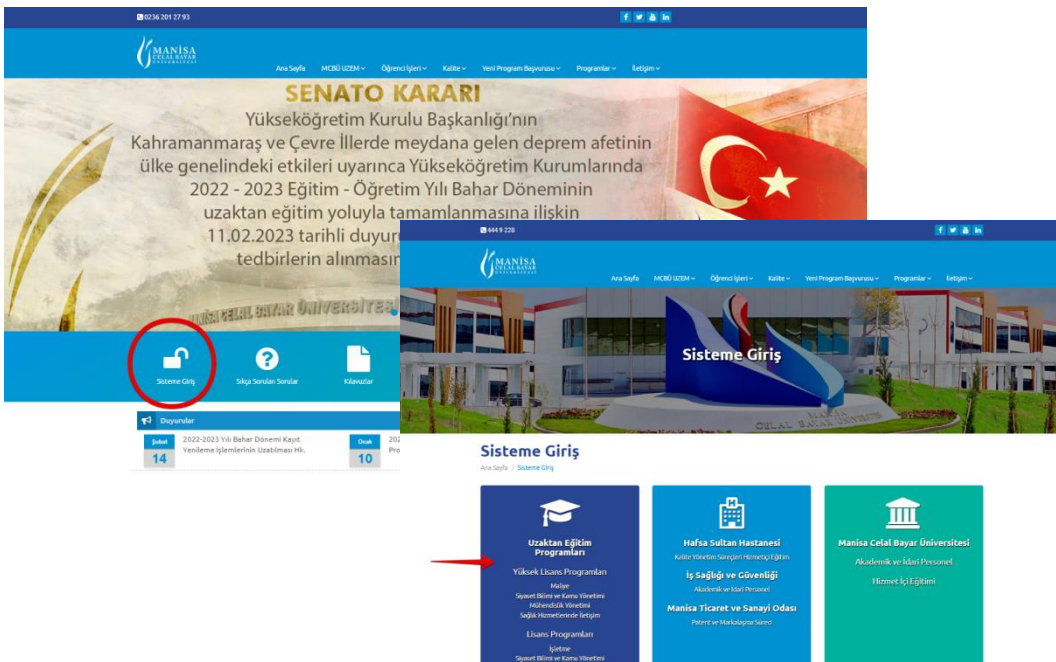

MANİSA
CELAL BAYAR
ÜNİVERSİTESİ

ÖĞRENCİ KILAVUZU
UZAKTAN EĞİTİM SİSTEMİ

1: Uygulama Yükleme

Adobe Connect uygulamasının bilgisayara herhangi bir tarayıcı aracılığıyla yüklenmesi gerekmektedir. Uygulama, <https://www.adobe.com/go/ConnectShell11> bağlantısından indirilebilir.

2: LMS Sistemine Giriş

<http://uzem.cbu.edu.tr/> web sitesi üzerinden "Sisteme Giriş" alanından "Uzaktan Eğitim Programları" menüsü aracılığıyla LMS arayüzüne erişilir.

3: Giriş Bilgileri

LMS sistemine girişte kullanıcı tarafından değişiklik yapılmadığı takdirde;