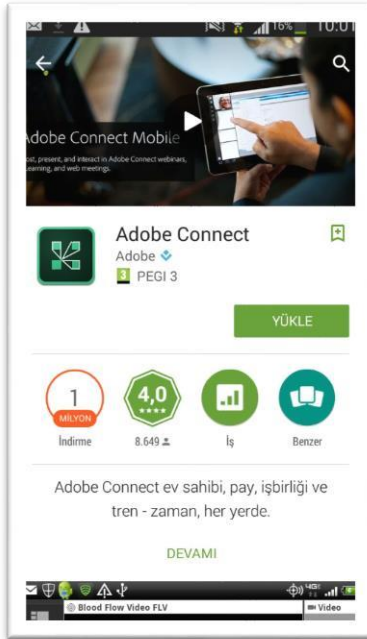

**MANİSA
CELAL BAYAR
ÜNİVERSİTESİ**

UZAKTAN EĞİTİM UYGULAMA VE ARAŞTIRMA MERKEZİ

E-MOBİL AKADEMİK UYGULAMA KULLANIMI

GEREKLİ PROGRAMLARIN KURULMASI “ ADIM 1 & ADIM 2 ”

ADIM 1) İlk olarak “Google Play Store” üzerinden E-Mobil Akademik uygulaması aratılır ve “Yükle” butonuna tıklanarak uygulama yüklenir.

ADIM 2) İkinci adım olarak E-Mobil Akademik uygulaması ile beraber çalışan “Adobe Connect Mobile” Uygulaması indirilir. “Google Play Store” üzerinde Adobe Connect Mobile aratılır ve Yükle butonuna tıklanarak uygulama yüklenir.