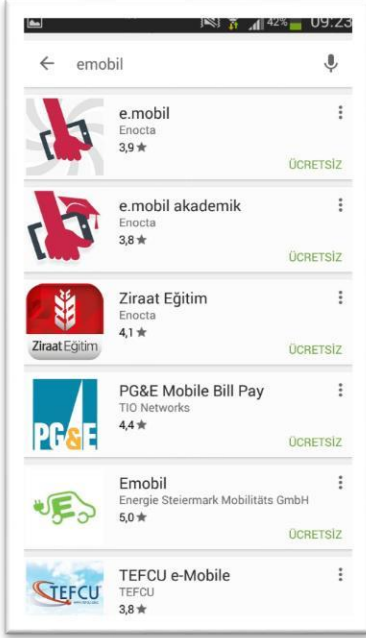

**MANİSA
CELAL BAYAR
ÜNİVERSİTESİ**

UZAKTAN EĞİTİM UYGULAMA VE ARAŞTIRMA MERKEZİ

E-MOBİL AKADEMİK UYGULAMA KULLANIMI

GEREKLİ PROGRAMLARIN KURULMASI “ ADIM 1 & ADIM 2 ”

ADIM 1) İlk olarak “Google Play Store” üzerinden E-Mobil Akademik uygulaması aratılır ve “Yükle” butonuna tıklanarak uygulama yüklenir.

ADIM 2) İkinci adım olarak E-Mobil Akademik uygulaması ile beraber çalışan “Adobe Connect Mobile” Uygulaması indirilir. “Google Play Store” üzerinde Adobe Connect Mobile aratılır ve Yükle butonuna tıklanarak uygulama yüklenir.