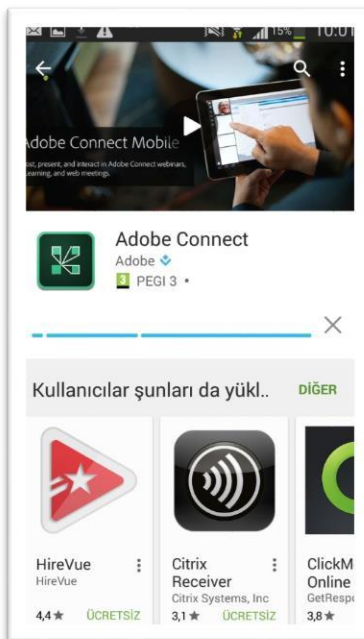

**MANİSA
CELAL BAYAR
ÜNİVERSİTESİ**

UZAKTAN EĞİTİM UYGULAMA VE ARAŞTIRMA MERKEZİ

E-MOBİL AKADEMİK UYGULAMA KULLANIMI

GEREKLİ PROGRAMLARIN KURULMASI “ ADIM 1 & ADIM 2 ”

ADIM 1) İlk olarak “Google Play Store” üzerinden E-Mobil Akademik uygulaması aratılır ve “Yükle” butonuna tıklanarak uygulama yüklenir.

ADIM 2) İkinci adım olarak E-Mobil Akademik uygulaması ile beraber çalışan “Adobe Connect Mobile” Uygulaması indirilir. “Google Play Store” üzerinde Adobe Connect Mobile aratılır ve Yükle butonuna tıklanarak uygulama yüklenir.