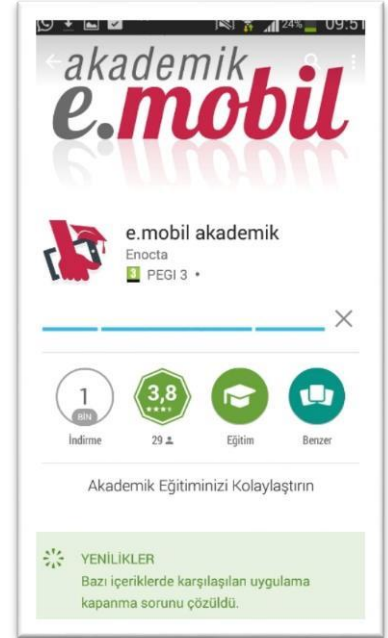

**MANİSA
CELAL BAYAR
ÜNİVERSİTESİ**

UZAKTAN EĞİTİM UYGULAMA VE ARAŞTIRMA MERKEZİ

E-MOBİL AKADEMİK UYGULAMA KULLANIMI

GEREKLİ PROGRAMLARIN KURULMASI “ ADIM 1 & ADIM 2 ”

ADIM 1) İlk olarak “Google Play Store” üzerinden E-Mobil Akademik uygulaması aratılır ve “Yükle” butonuna tıklanarak uygulama yüklenir.

ADIM 2) İkinci adım olarak E-Mobil Akademik uygulaması ile beraber çalışan “Adobe Connect Mobile” Uygulaması indirilir. “Google Play Store” üzerinde Adobe Connect Mobile aratılır ve Yükle butonuna tıklanarak uygulama yüklenir.