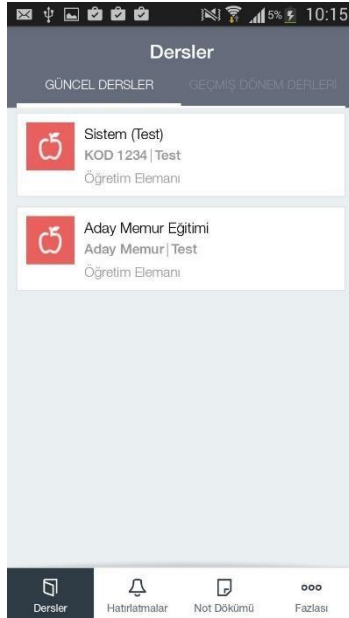

ADIM 5) Giriş butonuna tıklandıktan sonra karşınıza gelecek olan ekranlar aşağıdaki gibidir. İlk olarak **“Devam”** butonuna tıklanır hemen sonrasında ise **“Dersler”** bölümünden oturumu izlemek istediğiniz ders seçilir ve girilen ders içerisinden **“Sanal Sınıf Oturumları”** butonuna tıklanır.