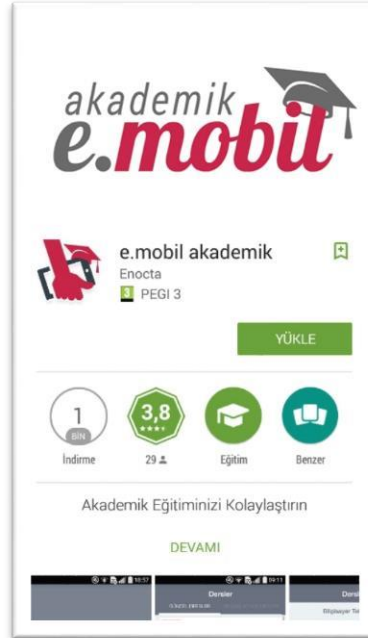

**MANİSA
CELAL BAYAR
ÜNİVERSİTESİ**

UZAKTAN EĞİTİM UYGULAMA VE ARAŞTIRMA MERKEZİ

E-MOBİL AKADEMİK UYGULAMA KULLANIMI

GEREKLİ PROGRAMLARIN KURULMASI “ ADIM 1 & ADIM 2 ”

ADIM 1) İlk olarak “Google Play Store” üzerinden E-Mobil Akademik uygulaması aratılır ve “Yükle” butonuna tıklanarak uygulama yüklenir.

ADIM 2) İkinci adım olarak E-Mobil Akademik uygulaması ile beraber çalışan “Adobe Connect Mobile” Uygulaması indirilir. “Google Play Store” üzerinde Adobe Connect Mobile aratılır ve Yükle butonuna tıklanarak uygulama yüklenir.