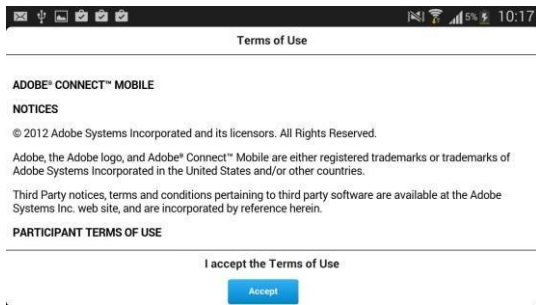

ADIM 7) Oturum Aç butonuna tıklandığı da **E-Akademik** uygulaması dersi **Adobe Connect Mobile** uygulamasına yönlendirmektedir. Bu sebepten **Adobe Connect uygulaması yüklü olmayan cihazlarda oturum açılmaz.** İlk oturum açıldığında Adobe Connect uygulaması sözleşmeyi kabul etmenizi isteyecektir bu adımda **“Accept”** butonuna basarak derse başlayabilirsiniz.