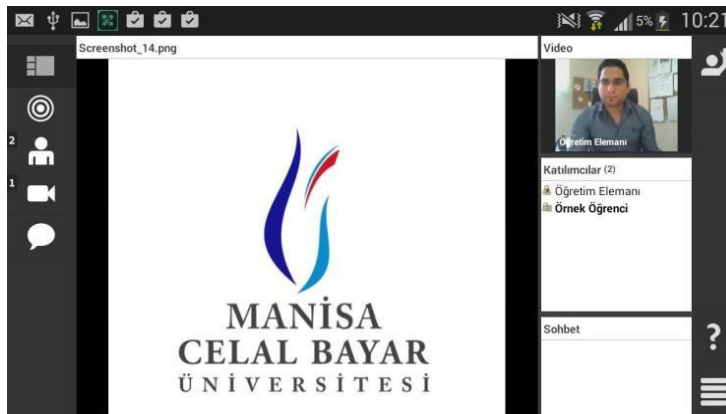

ADIM 7) Oturum Aç butonuna tıklandığı da **E-Akademik** uygulaması dersi **Adobe Connect Mobile** uygulamasına yönlendirmektedir. Bu sebepten **Adobe Connect uygulaması yüklü olmayan cihazlarda oturum açılmaz.** İlk oturum açıldığında Adobe Connect uygulaması sözleşmeyi kabul etmenizi isteyecektir bu adımda **“Accept”** butonuna basarak derse başlayabilirsiniz.