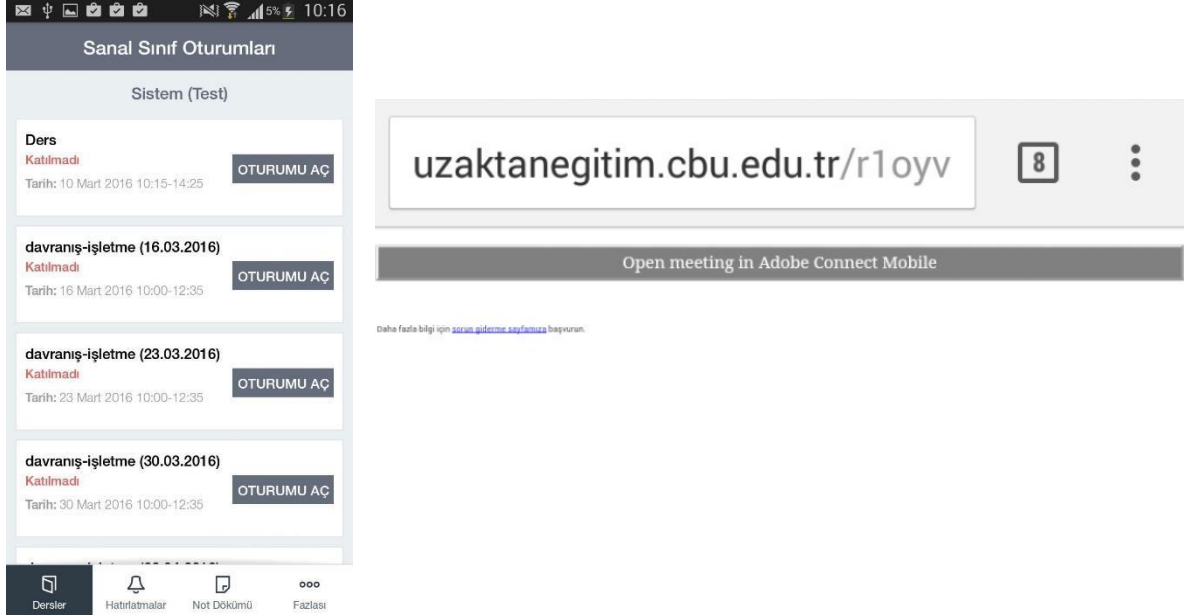

ADIM 6) Sanal Sınıf Oturumları butonuna tıklandıktan hemen sonra karşımıza gelecek olan ekran aşağıdaki gibidir. Burada oturumlar listelenmektedir. Katılmak istediğiniz anlık oturumun yanında ki **“Oturumu Aç”** butonuna tıklandıktan sonra ekrana gelecek olan **“Open Meeting in Adobe Connect Mobile”** butonuna tıklanır ve oturum açılır.